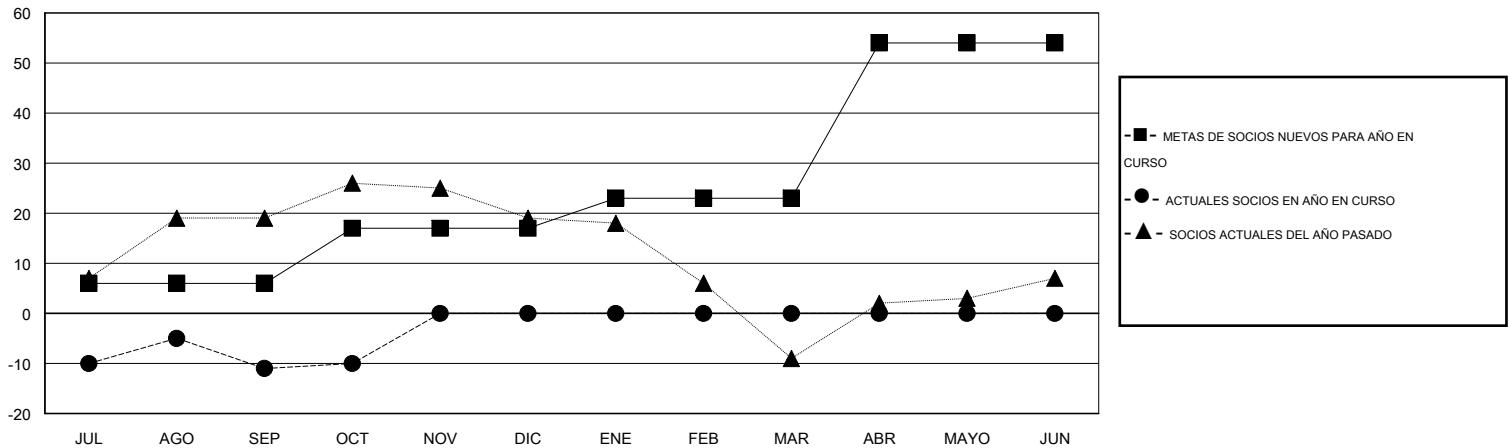

MONTHLY MEMBERSHIP PROGRESS REPORT

District T 3

Results as of: 10/31/2014

GMT: Pedro Marrello

UBICACIÓN CHILE

GMT DE AE 3

Clubes					socios				
RESULTADOS DE 2014-2015					RESULTADOS DE 2014-2015				
TRIMESTRE	META DE CLUBES NUEVOS	NUEVOS CLUBES	CLUBES DADOS DE BAJA	GANANCIA/PÉRDIDA NETA	TRIMESTRE	META DE SOCIOS NUEVOS	SOCIOS FUNDADORES Y NUEVOS SOCIOS AÑADIDOS	SOCIOS DADOS DE BAJA	GANANCIA/PÉRDIDA NETA
JUL/AGO/SEP	0	0	0	0	JUL/AGO/SEP	6	17	28	-11
OCT/NOV/DIC	0	0	0	0	OCT/NOV/DIC	11	8	7	1
ENE/FEB/MAR	0	0	0	0	ENE/FEB/MAR	6	0	0	0
ABR/MAYO/JUN	1	0	0	0	ABR/MAYO/JUN	31	0	0	0

METAS Y CIFRA ACUMULATIVA DE CLUBES NUEVOS

METAS Y CIFRA ACUMULATIVA DE SOCIOS

CLUBES DADOS DE BAJA: 0	12 CLUBS OF 42 AÑADIERON 1 O MÁS SOCIOS NUEVOS	DISTRIBUCIÓN POR SEXO
		MASCULINO 512 (75.41%)
		FEMENINO 167 (24.59%)
SOCIOS DADOS DE BAJA	CLIC AQUÍ PARA DATOS DE SALUD DE CLUB	SOCIOS EN UNIDAD FAMILIAR 158
FALLECIDOS 2		CABEZA DE FAMILIA 77
CLUB CANCELADO 0		NO ES CABEZA DE FAMILIA 81
OTRO 33		
TOTAL 35		